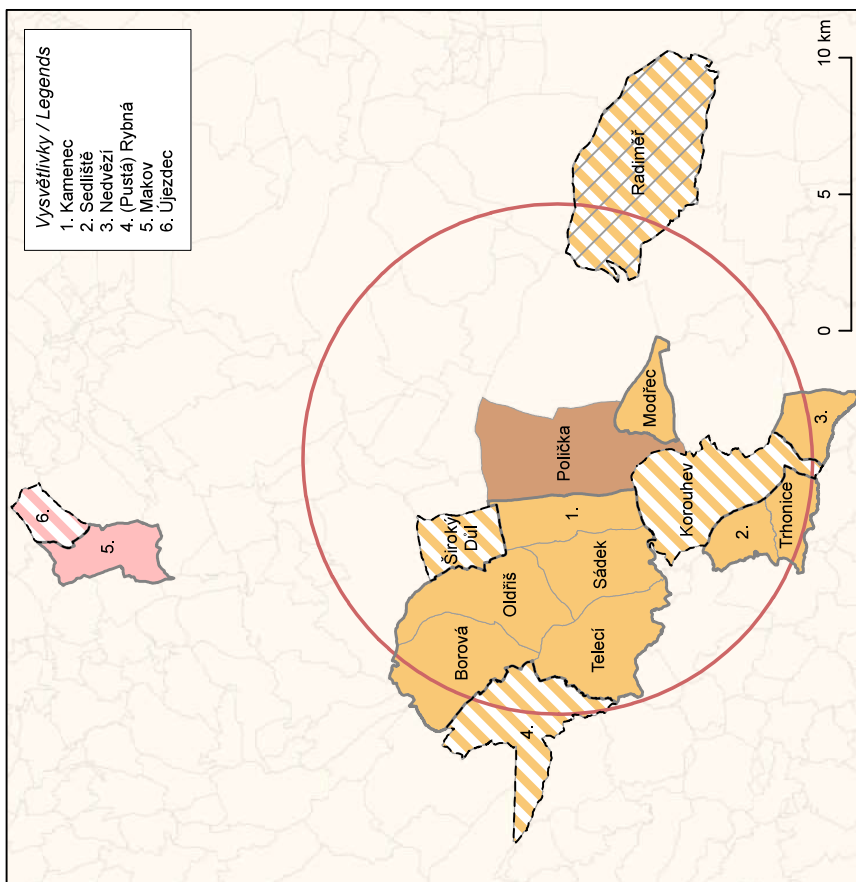

Mapa č. 29: Vývoj pozemkového vlastnictví města Poličky do roku 1848

VÝVOJ POZEMKOVÉHO VLASTNICTVÍ MĚSTA POLIČKY DEVELOPMENT OF LAND PROPERTY IN THE TOWN OF POLIČKA

do roku 1618 / by the year 1618

- milový okruh kolem Poličky z roku 1265 / a mile circuit round Polička in 1265
- celá městská ves příslušející k městu k roku 1474 / the whole town village belonging to the town in 1474
- část městské vsi příslušející k městu k roku 1474 / part of the town village belonging to the town in 1474
- celá zádušní ves příslušející městu k roku 1494 / the whole chantry village belonging to the town in 1494
- část zádušní vsi příslušející městu k roku 1494 / part of the chantry village belonging to the town in 1494
- 1545 – městské vsi získávají zápisem do desk zemských charakter poddanských vsí – zformovano městské panství / the town villages acquire the character of serf villages by an entry in the land register – the urban demesne is formed
- hranice pozemkového majetku města Poličky (městského panství) k roku 1545 / border of the land property of the town of Polička (urban demesne) by 1545
- hranice území vsí, o kterou se k roku 1545 dělilo více vrchností / border of the village territory shared by numerous manor owners in 1545
- 1547 – konfiskace veškerého pozemkového majetku (trest za účast v protihabsburském odboji) / confiscation of the entire land property (punishment for participation in the anti-Habsburg uprising)
- 1558 – odkoupení konfiskovaného pozemkového majetku zpět / repurchase of the confiscated land property
- celá ves připojena v roce 1586 / the whole village attached in 1586
- území města Poličky / territory of the town of Polička
- území okolních vsí, měst a městeček / territory of surrounding towns, townships and villages

od roku 1618 do období let 1848–1850 /
from 1618 to the period of 1848–1850